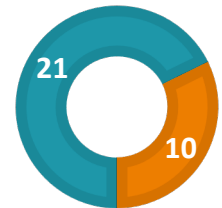

ACCEPTATIE

■ ja ■ nee